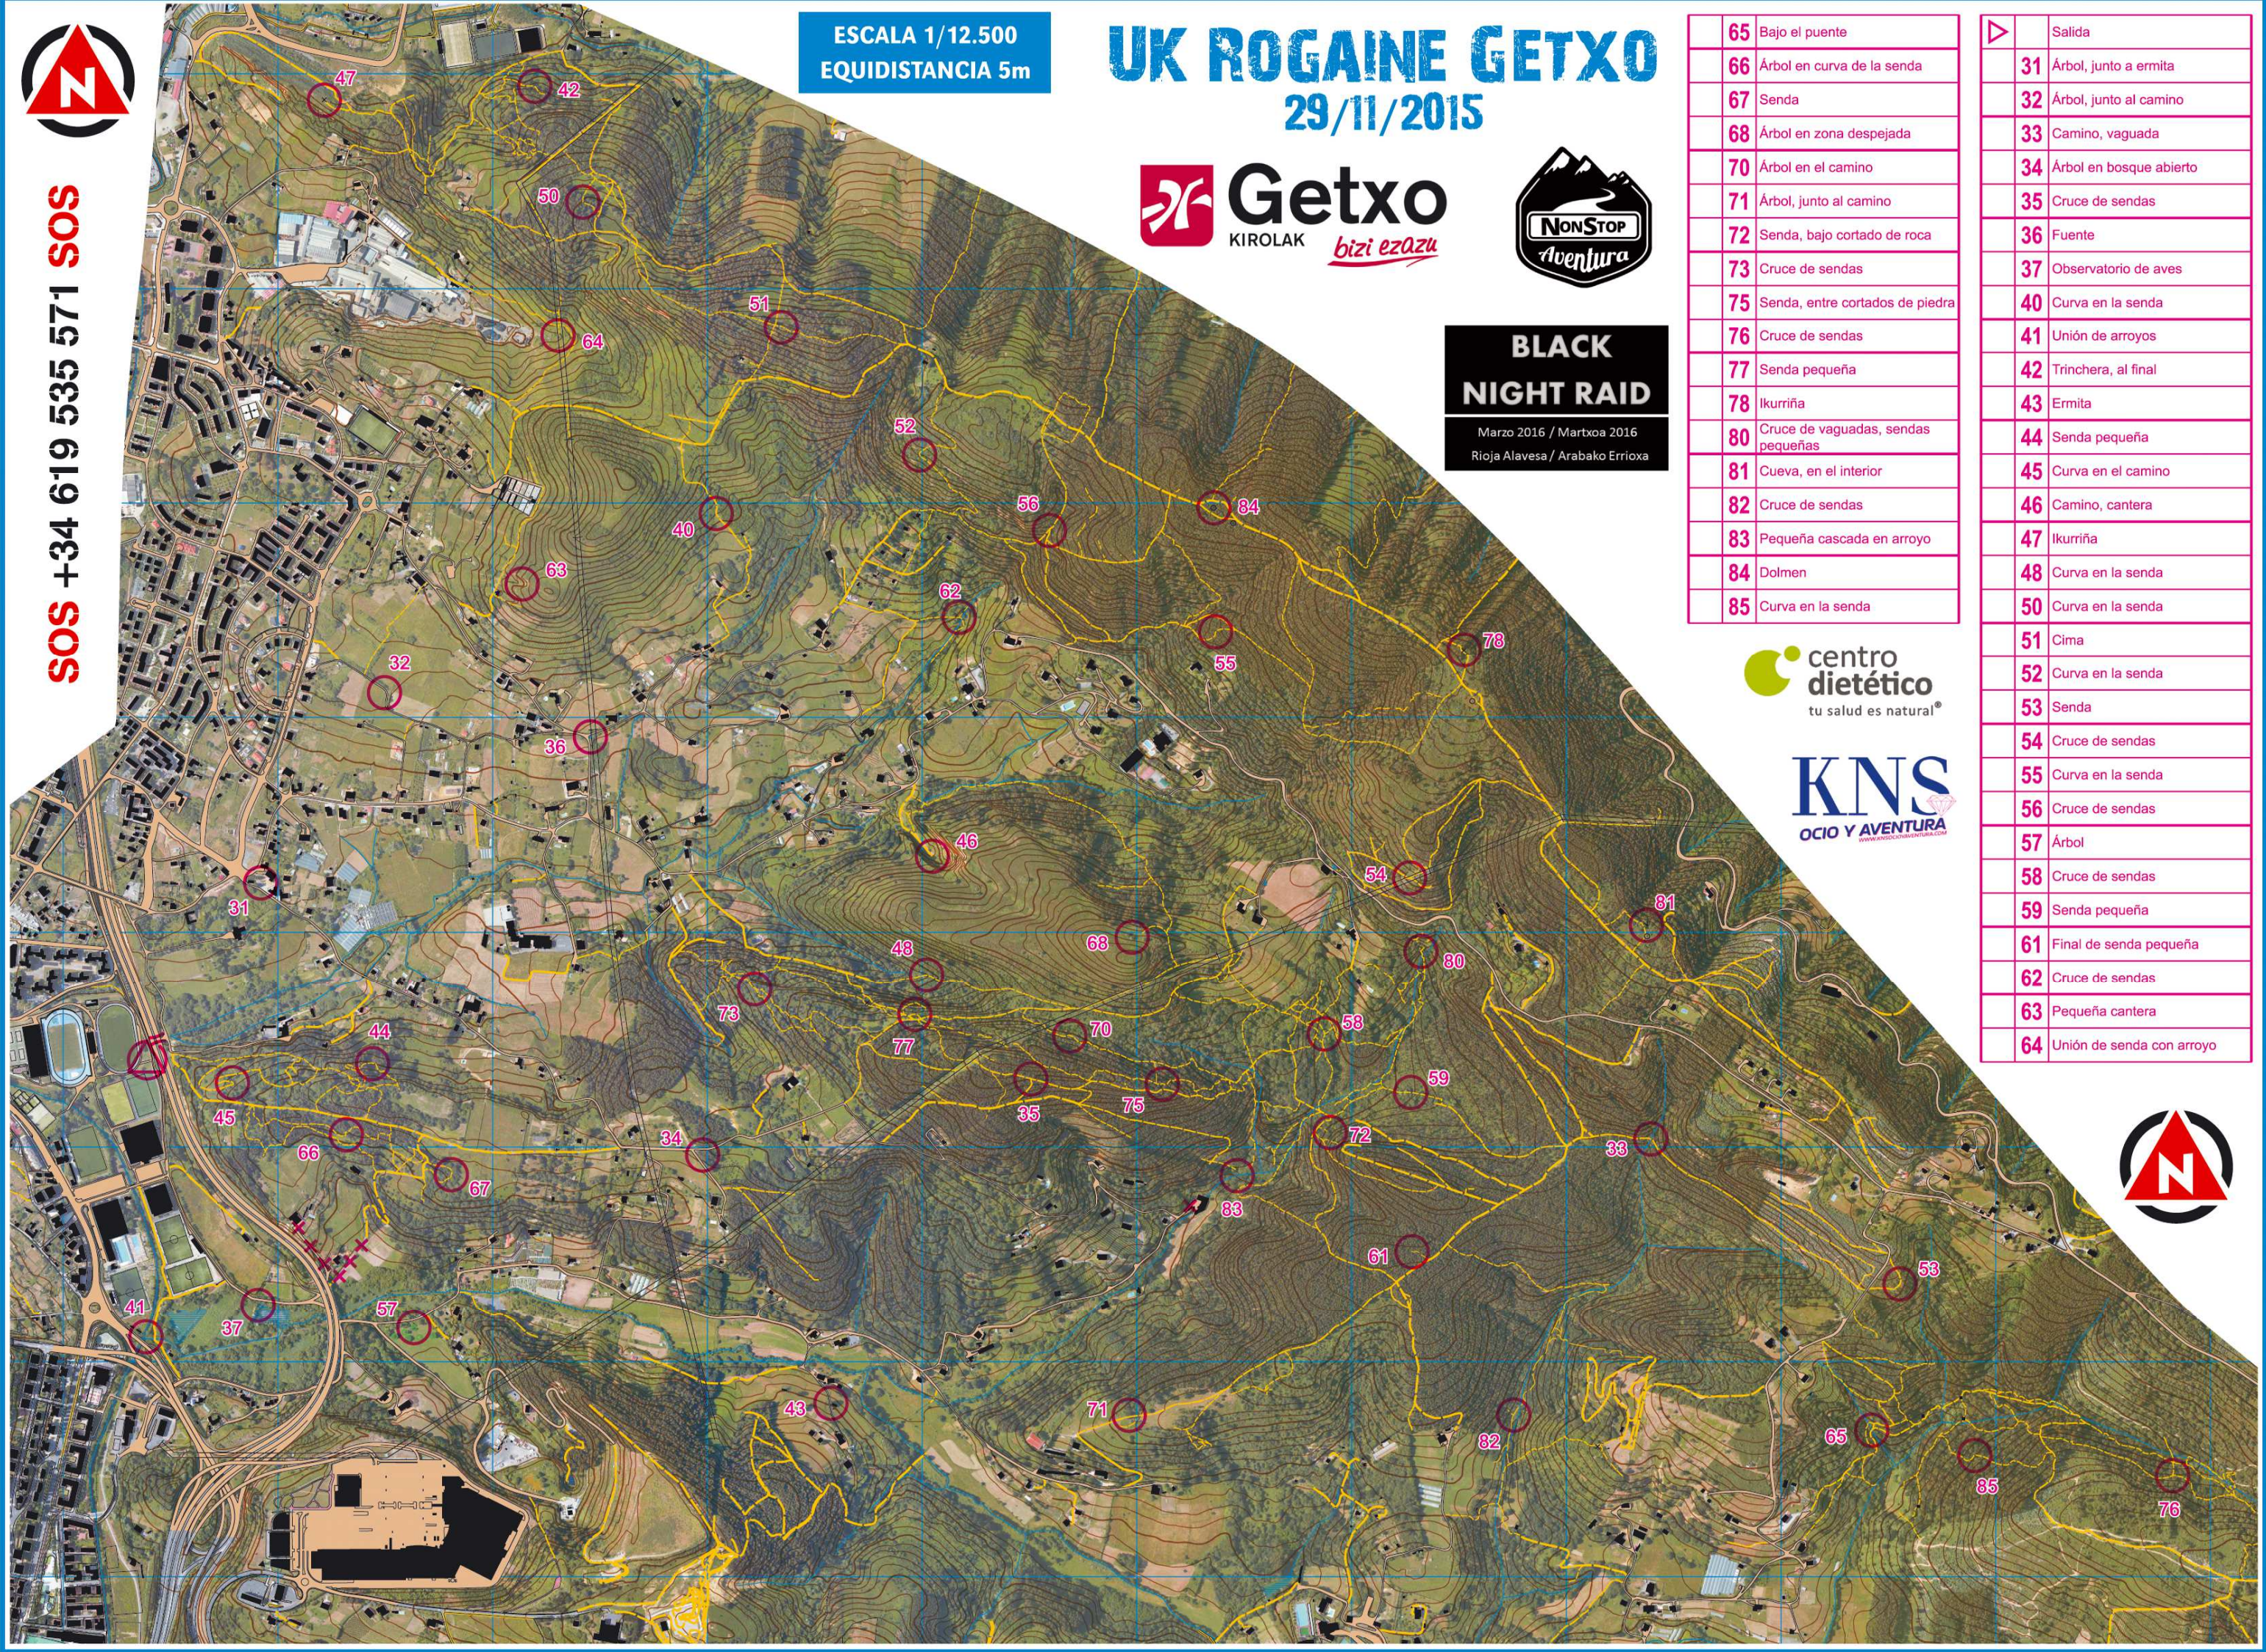

ESCALA 1/12.500  
EQUIDISTANCIA 5m

# UK ROGAINE GETXO

29/11/2015

## BLACK NIGHT RAID

Marzo 2016 / Martxo 2016  
Rioja Alavesa / Arabako Errioxa

SOS +34 619 535 571 SOS

65	Bajo el puente
66	Árbol en curva de la senda
67	Senda
68	Árbol en zona despejada
70	Árbol en el camino
71	Árbol, junto al camino
72	Senda, bajo cortado de roca
73	Cruce de sendas
75	Senda, entre cortados de piedra
76	Cruce de sendas
77	Senda pequeña
78	Ikurriña
80	Cruce de vaguadas, sendas pequeñas
81	Cueva, en el interior
82	Cruce de sendas
83	Pequeña cascada en arroyo
84	Dolmen
85	Curva en la senda

▷	Salida
31	Árbol, junto a ermita
32	Árbol, junto al camino
33	Camino, vaguada
34	Árbol en bosque abierto
35	Cruce de sendas
36	Fuente
37	Observatorio de aves
40	Curva en la senda
41	Unión de arroyos
42	Trinchera, al final
43	Ermita
44	Senda pequeña
45	Curva en el camino
46	Camino, cantera
47	Ikurriña
48	Curva en la senda
50	Curva en la senda
51	Cima
52	Curva en la senda
53	Senda
54	Cruce de sendas
55	Curva en la senda
56	Cruce de sendas
57	Árbol
58	Cruce de sendas
59	Senda pequeña
61	Final de senda pequeña
62	Cruce de sendas
63	Pequeña cantera
64	Unión de senda con arroyo